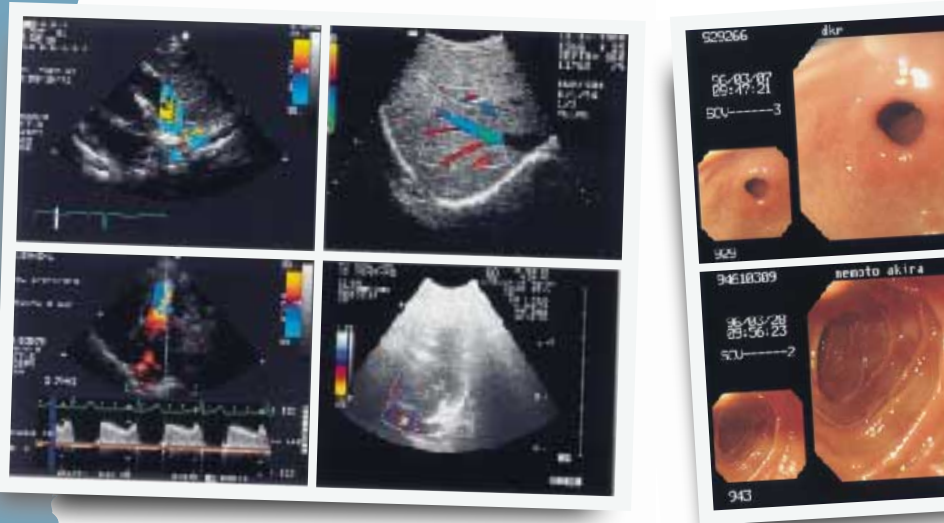

UP-21MD
Farbvideodrucker

Der High-End-A6-Farbdrucker für medizinische und industrielle Anwendungen

Da medizinische Geräte wie Endoskope oder Ultraschallgeräte immer kleiner werden, müssen medizinische Drucker, die in diese Systeme integriert sind, ebenfalls kompakter werden. Sony führt jetzt den neuen Farbvideodrucker UP-21MD ein, der über ein kompaktes Design verfügt, sodass er nur sehr wenig Platz benötigt. Durch die Breite von nur 212 mm ist es möglich, ihn auf einem Wagen neben anderen Geräten anzuordnen. Der UP-21MD verwendet die Farb-Sublimationsdrucktechnologie von Sony und erstellt Ausdrücke im A-6-Format mit über 400 dpi in nur 16 Sekunden*. Der problemlos zu wartende UP-21MD kann bequem von vorne bedient werden und ist die ideale Wahl für zahlreiche medizinische und industrielle Anwendungen.

Der Augenblick zählt.

SONY

* Gemessen im Hochgeschwindigkeitsmodus mit dem UPC-21S Color-Fotodruckpaket.

UP-21MD

Druckfunktionen

Überragende Druckqualität und Farbwiedergabe in einer Auflösung von über 400 dpi.

Die Farb-Sublimationsdrucktechnologie von Sony bietet mit dem UP-21MD Ausdrücke in fotorealistischer Qualität mit über 16 Millionen Farbtönen. Die bewährte PQC (Picture Quality Control)-Technologie gewährleistet eine präzise Bildwiedergabe. Mit der Farbeinstellungsfunktion können Sie problemlos die Farbwiedergabe auswählen, die am ehesten Ihren Anforderungen entspricht.

2er- oder 4er-Splitdruckmodus

Verschiedene Bilder können auf einem einzigen Ausdruck wiedergegeben werden.

Druckmedien

Zwei verschiedene Druckpakete können mit dem UP-21MD verwendet werden. Das UPC-21S Color-Fotodruckpaket enthält ein Farbband und Druckmedien im Format S (100 mm x 90 mm) für 240 Ausdrücke. Das UPC-21L Color-Fotodruckpaket enthält Druckmedien im Format L (144 mm x 100 mm) für 200 Ausdrücke. Die Wahl zwischen Großformat L und Kleinformat S ermöglicht mehr Flexibilität für die Bildarstellung und trägt zur Senkung der Verbrauchskosten bei.